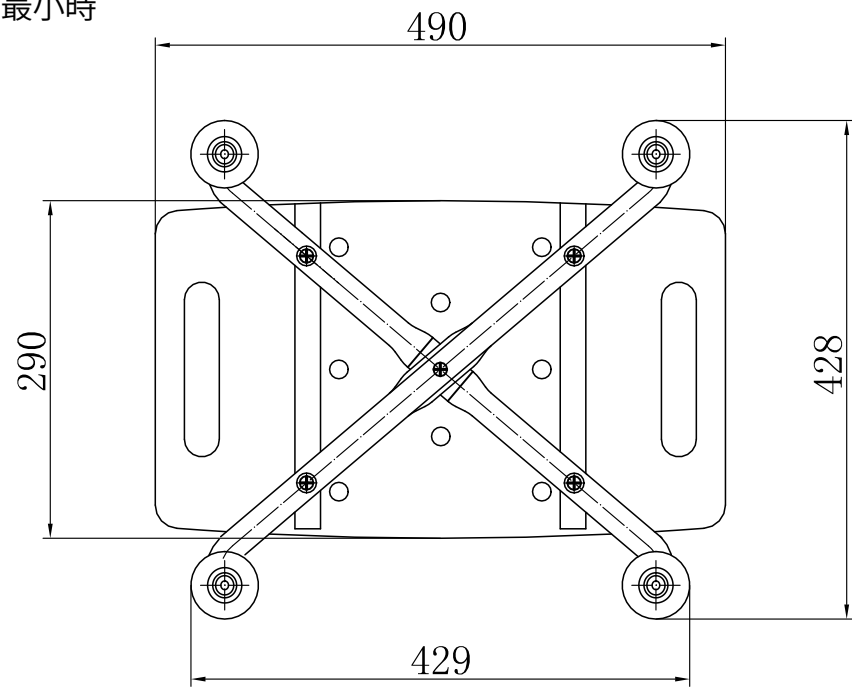

高さ最小時

高さ最大時

0-9847-13 シャワーいす 背無し NC342

※保証値ではありません