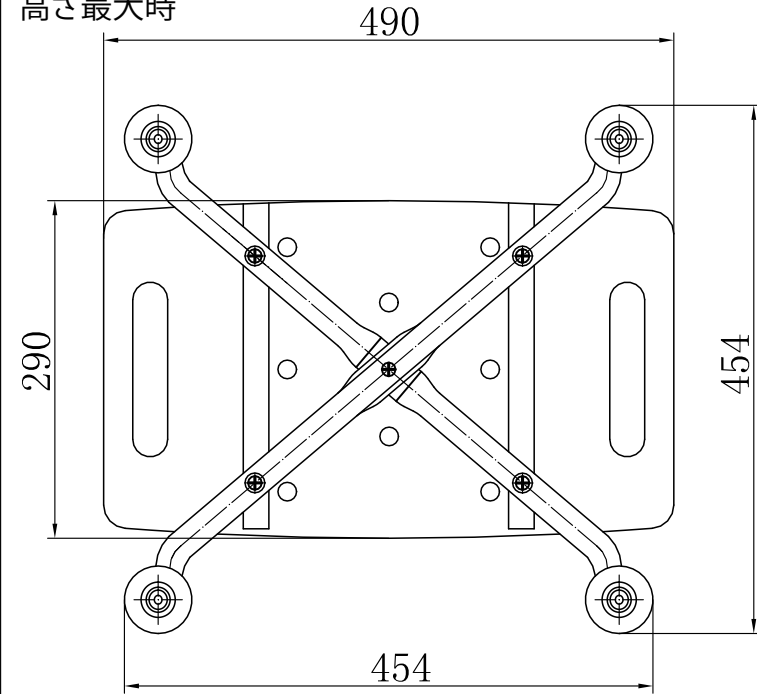

高さ最小時

高さ最大時

0-9847-13 シャワーいす 背無し NC342

※保証値ではありません