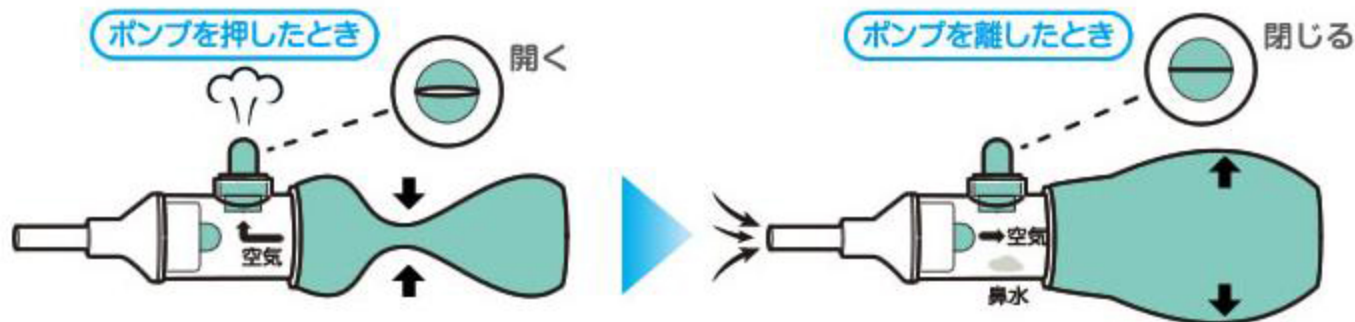

# 1 吸引の質と量にこだわりました。

赤ちゃんの鼻孔への刺激を軽減するよう、やさしくしっかりした吸引に。  
従来品より吸引量もUPしました。先端はやわらかいシリコーンノズル。

# 2 取った鼻水が戻らない。逆流防止機能付。

ポンプを押すと、空気弁が開いて筒から圧縮した空気が逃げます。筒に空気が入っても、逆流防止弁が空気の流れを止めるので赤ちゃんの鼻孔内に空気が吹き込む心配はありません。

# 3 とっても簡単。分解洗浄で すぐにキレイ。

鼻水キュートルNEWは、  
簡単に細かく分解可能ですので、  
いつでも清潔にお使いいただけます。

※逆流防止弁と空気弁は共通です。