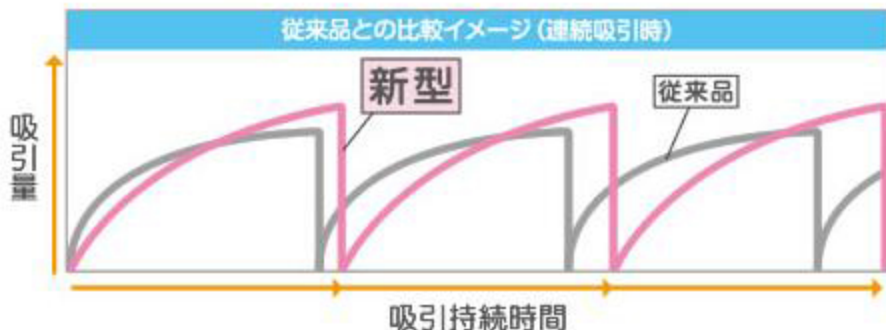

# 1 吸引の質と量にこだわりました。

赤ちゃんの鼻孔への刺激を軽減するよう、やさしくしっかりした吸引に。  
従来品より吸引量もUPしました。先端はやわらかいシリコーンノズル。

# 2 取った鼻水が戻らない。逆流防止機能付。

ポンプを押すと、空気弁が開いて筒から圧縮した空気が逃げます。筒に空気が入っても、逆流防止弁が空気の流れを止めるので赤ちゃんの鼻孔内に空気が吹き込む心配はありません。

# 3 とっても簡単。分解洗浄で すぐにキレイ。

鼻水キュートルNEWは、  
簡単に細かく分解可能ですので、  
いつでも清潔にお使いいただけます。

※逆流防止弁と空気弁は共通です。