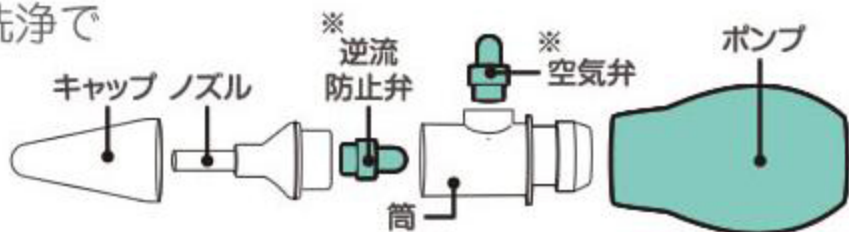

# 1 吸引の質と量にこだわりました。

赤ちゃんの鼻孔への刺激を軽減するよう、やさしくしっかりした吸引に。  
従来品より吸引量もUPしました。先端はやわらかいシリコーンノズル。

# 2 取った鼻水が戻らない。逆流防止機能付。

ポンプを押すと、空気弁が開いて筒から圧縮した空気が逃げます。筒に空気が入っても、逆流防止弁が空気の流れを止めるので赤ちゃんの鼻孔内に空気が吹き込む心配はありません。

# 3 とっても簡単。分解洗浄で すぐにキレイ。

鼻水キュートルNEWは、  
簡単に細かく分解可能ですので、  
いつでも清潔にお使いいただけます。

※逆流防止弁と空気弁は共通です。