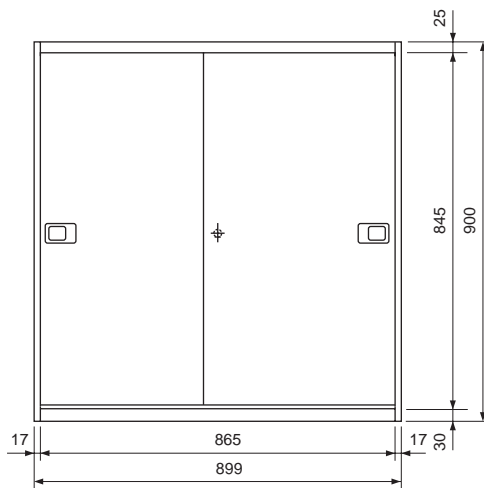

ステンレス収納庫

0-5223-01 ~ 05.11

外形寸法図

(単位:mm)

-01

-02

ステンレス収納庫

0-5223-01 ~ 05.11

(単位:mm)

-03

-04

ステンレス収納庫

0-5223-01 ~ 05.11

(単位:mm)

-05

-11