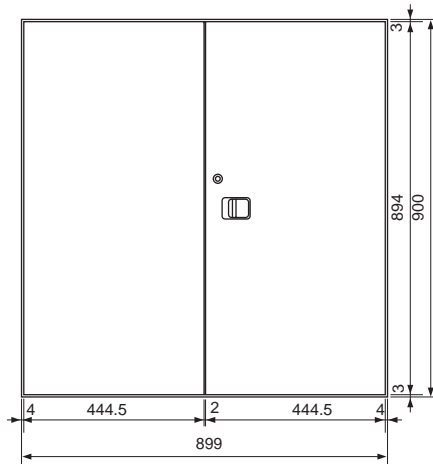

ステンレス収納庫

0-5223-01 ~ 05.11

外形寸法図

(単位:mm)

-01

-02

ステンレス収納庫

0-5223-01 ~ 05.11

(単位:mm)

-03

-04

ステンレス収納庫

0-5223-01 ~ 05.11

(単位:mm)

-05

-11