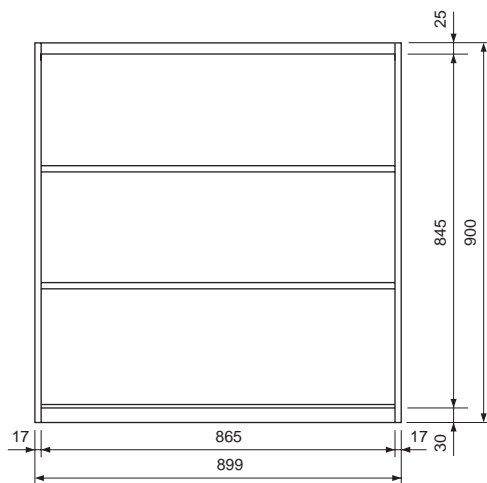

ステンレス収納庫

0-5223-01 ~ 05.11

外形寸法図

(単位:mm)

-01

-02

ステンレス収納庫

0-5223-01 ~ 05.11

(単位:mm)

-03

-04

ステンレス収納庫

0-5223-01 ~ 05.11

(単位:mm)

-05

-11