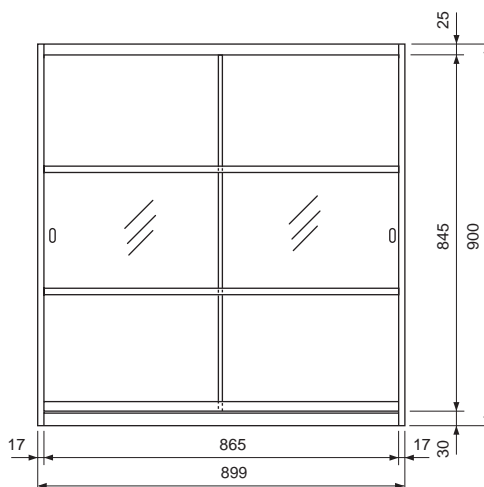

ステンレス収納庫

0-5223-01 ~ 05.11

外形寸法図

(単位:mm)

-01

-02

ステンレス収納庫

0-5223-01 ~ 05.11

(単位:mm)

-03

-04

ステンレス収納庫

0-5223-01 ~ 05.11

(単位:mm)

-05

-11