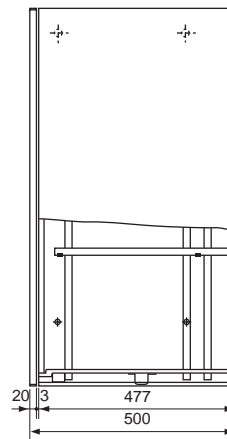

ステンレス収納庫

0-5223-01 ~ 05.11

外形寸法図

(単位:mm)

-01

-02

ステンレス収納庫

0-5223-01 ~ 05.11

(単位:mm)

-03

-04

ステンレス収納庫

0-5223-01 ~ 05.11

(単位:mm)

-05

-11