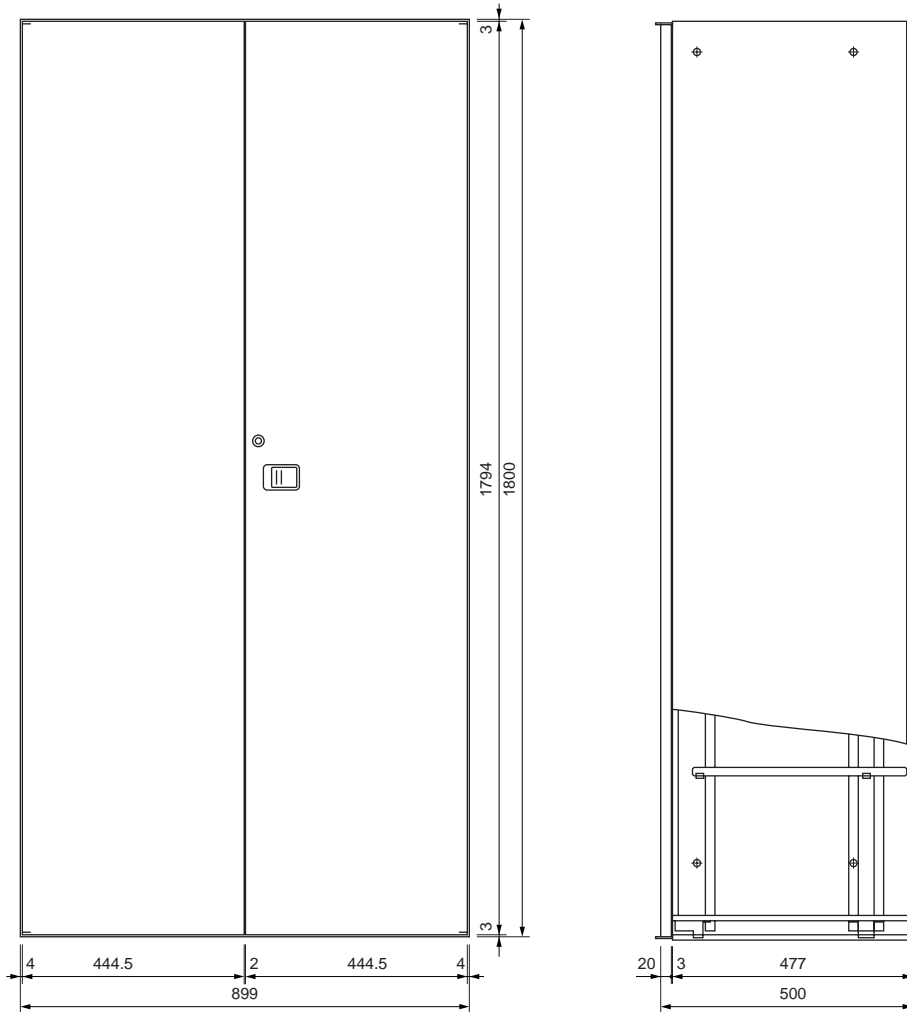

ステンレス収納庫

0-5223-01 ~ 05.11

外形寸法図

(単位:mm)

-01

-02

ステンレス収納庫

0-5223-01 ~ 05.11

(単位:mm)

-03

-04

ステンレス収納庫

0-5223-01 ~ 05.11

(単位:mm)

-05

-11