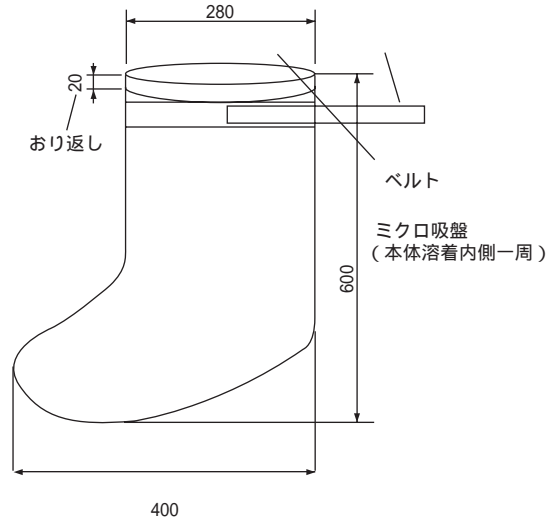

シャワーシールド

外形寸法図

(単位：mm)

0-1649-01

0-1649-02

0-1649-03