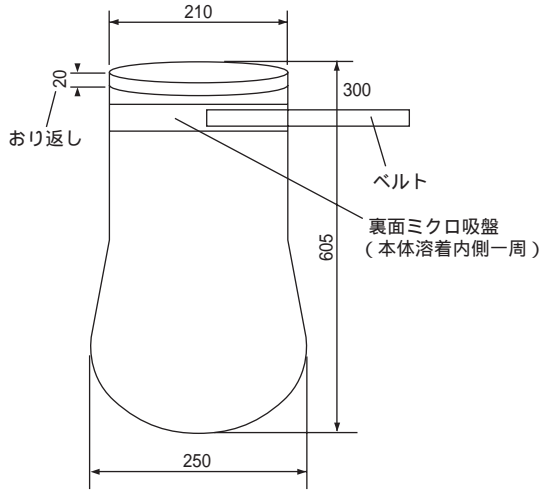

シャワーシールド

外形寸法図

(単位：mm)

0-1649-01

0-1649-02

0-1649-03